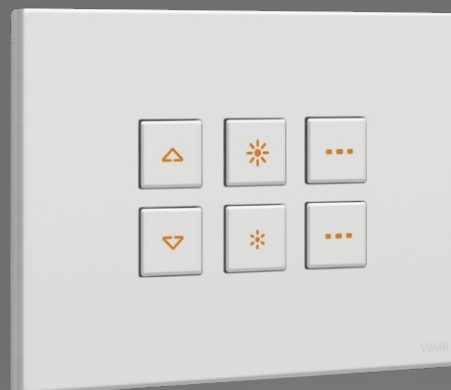

Serie VINTAGE FLAT

Pureza y continuidad

Líneas planas, superficies continuas y uniformidad cromática para una estética esencial que se integra con cualquier espacio.