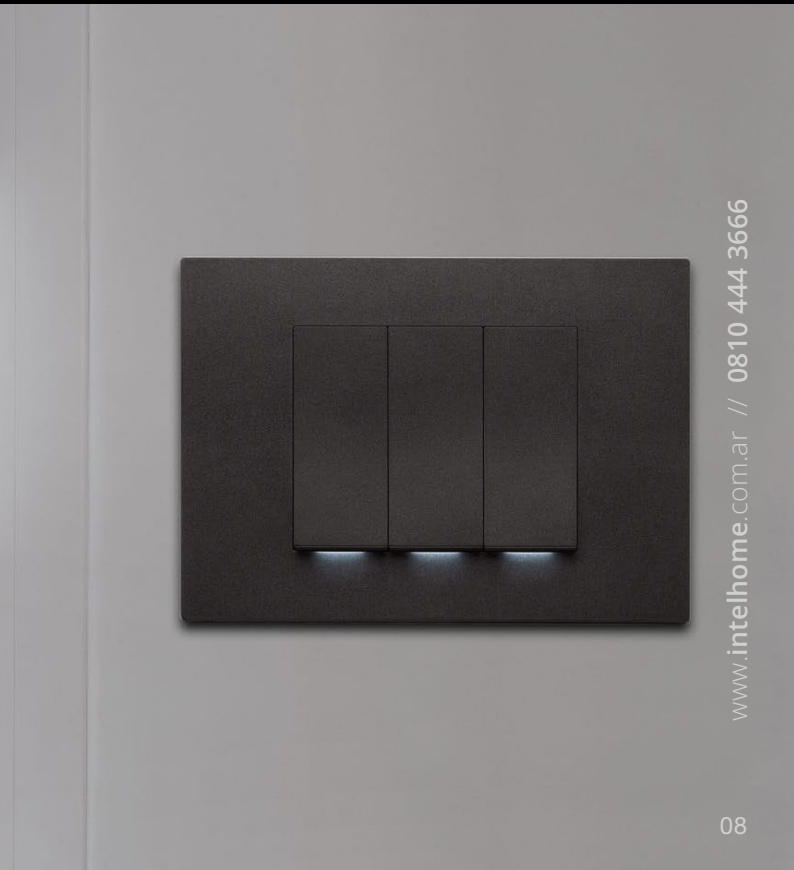

Serie LINEA

Imprescindible e intuitivo

Con Linea, hemos rediseñado la energía. El resultado es un nuevo diseño con formas esenciales, con un perfil distintivo que lo hace único.