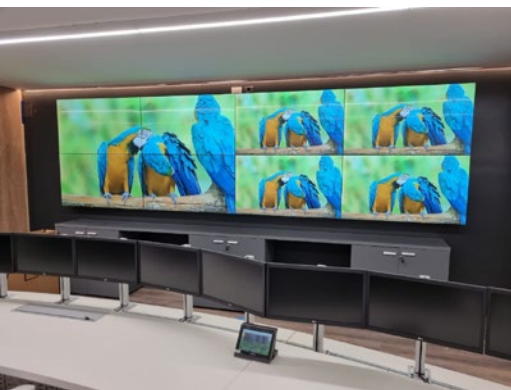

## RESERVA DE SALAS

Los sistemas de **reserva de salas** permiten gestionar la disponibilidad de espacios de reunión de forma eficiente, evitando superposiciones y optimizando recursos. Integrados con calendarios corporativos, pueden operarse desde dispositivos móviles, pantallas táctiles o directamente desde el escritorio del usuario. Además, una sala inteligente puede notificar automáticamente al área de mantenimiento en caso de detectar fallas o requerimientos técnicos al finalizar la reunión.

Otro recurso que la tecnología ofrece es la **cartelería digital** moderniza la comunicación interna, permitiendo difundir mensajes, novedades y saludos personalizados de forma dinámica y eficiente.

Además de su funcionalidad operativa, la Control Room puede convertirse en un espacio de exhibición tecnológica, reforzando la imagen innovadora de la empresa. En muchos casos, se integra al recorrido de clientes y visitas institucionales como una muestra concreta del uso inteligente de la tecnología aplicada a la gestión.