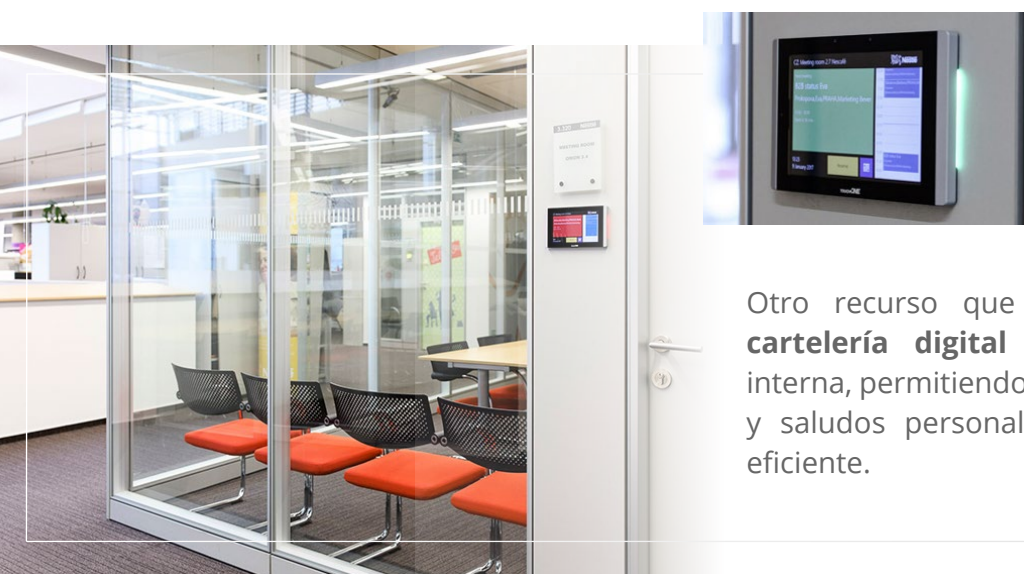

Otro recurso que la tecnología ofrece es la **cartelería digital** moderniza la comunicación interna, permitiendo difundir mensajes, novedades y saludos personalizados de forma dinámica y eficiente.