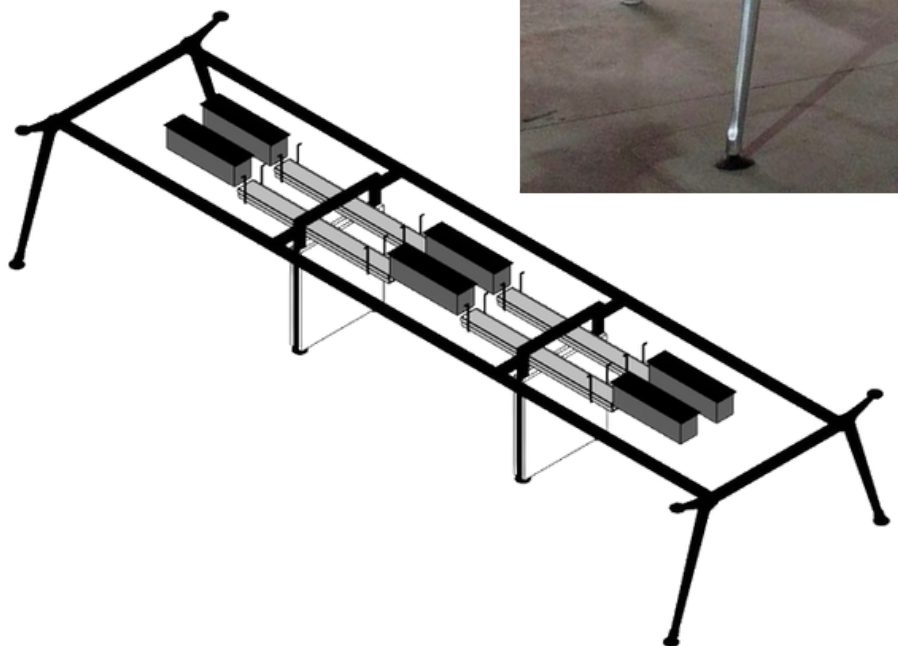

LÍNEA AVANT LITE

www.intelhome.com.ar // 0810-444-3666

Mesa operativa modular o de reunión con sistema de cableado integrado en ductos centrales.

Gracias a este diseño, Avant Lite permite prescindir de dos patas centrales en configuraciones cuádruples, séxtuples e islas, logrando:

- Mayor limpieza visual
- Mejor aprovechamiento del espacio inferior
- Optimización de materiales
- Reducción de componentes sin afectar estabilidad ni prestaciones

GRUPO
(a)²

MELAMINAS Consultá nuestro catálogo con más de 50 alternativas

ESTRUCTURA

VIDRIO