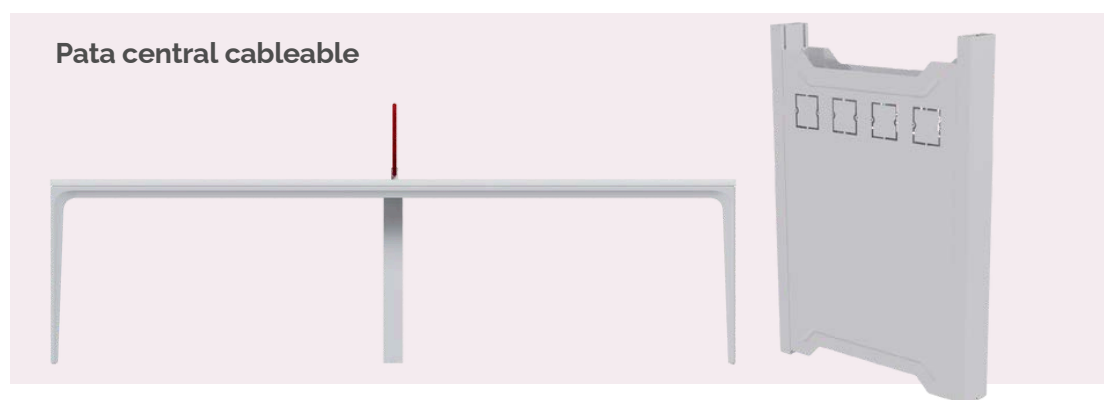

CREDENZAS

GRUPO
(a)²

SOLUCIONES

CABLEADO, ERGONOMÍA,
ACCESORIOS, COLORES

CONECTIVIDAD

El sistema de cableado de Grupo(a)² brinda soluciones integrales para la gestión de cables en la mesa, como pasacables y tapas rebatibles de electrificación integrada. El acceso para energía eléctrica y datos está discretamente empotrado en el tablero de la mesa y se puede configurar según las necesidades requeridas.

Soporte Porta monitor

Soporte Porta monitor doble

Brazo articulado para un monitor

Brazo Articulado para dos monitores

Reposapiés con ángulo variable, con dos alturas y superficie antideslizante. Puede incluir dome corporativo.