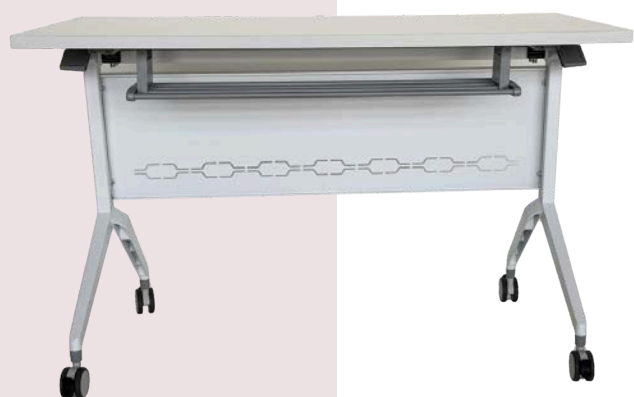

ESTRUCTURA

VIDRIO

Mesa plegable y apilable con estructura de aluminio pintado.
 Tapa de melamina 25 mm con cantos ABS.
 Ruedas grado médico 360° con freno.
 Diseño ergonómico y minimalista.
 Medidas: 120/140/160 × 60/70 × 75 cm.
 Opcionales: portalibro, cuelga cartera, empalmador.
 Terminaciones línea Clásica y Nature.

Mesa plegable y apilable con estructura de aluminio.
 Tapa de melamina 25 mm con cantos ABS.
 Ruedas grado médico 360° con freno.
 Operación rápida con palancas laterales.
 Medidas: 120/140/160 × 70 × 72,5 cm.
 Opcionales: portalibro, cuelga cartera, empalmador.
 Terminaciones línea Clásica y Nature.