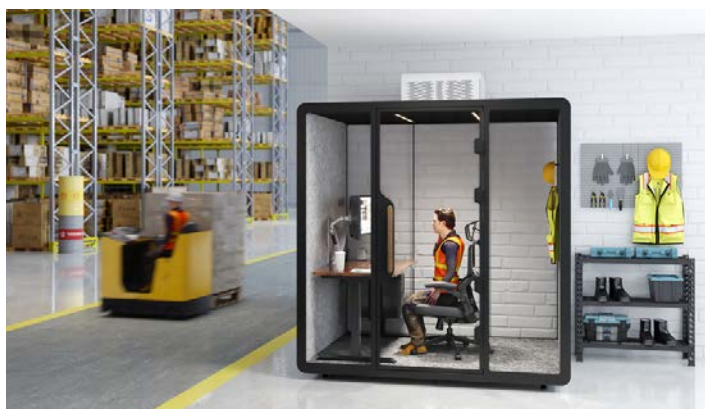

Soluciones de privacidad y concentración para entornos modernos de trabajo.

Las cabinas acústicas de Grupo a2 ofrecen un espacio funcional, seguro y silencioso para reuniones, videoconferencias, entrevistas y trabajo colaborativo. Eliminan ruidos del entorno, aportan confort acústico y permiten instalar estaciones privadas sin obras, sin tiempos muertos y con total movilidad.

Disponibles en múltiples tamaños y configuraciones, son ideales para oficinas, coworkings, home office corporativo, instituciones educativas y espacios de atención al público.

VENTAJAS PRINCIPALES

- ✓ **Instalación rápida** y sin obras
  Se montan en pocas horas, se pueden reubicar fácilmente y no requieren trabajos de construcción.
- ✓ **Aislamiento acústico** 26±3 dB
  Paneles fonoabsorbentes y vidrio laminado 5+5 mm que garantizan privacidad para videollamadas y reuniones.
- ✓ **Máximo confort interior**
  Ventilación con velocidad regulable
- Iluminación LED integrada
- Conexiones eléctricas y cargadores
- Ambientes ergonómicos para trabajar por largas horas.
- ✓ **Seguridad** y alta durabilidad
  Estructura robusta, materiales resistentes y terminaciones premium tanto internas como externas.