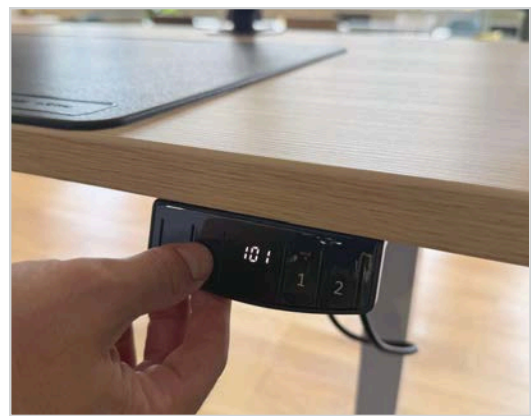

El M1 es un escritorio eléctrico de altura regulable diseñado para promover una forma de trabajo más activa y ergonómica. Su estructura metálica con sistema motorizado permite alternar fácilmente entre posición sentada y de pie, con un funcionamiento suave y silencioso. Incorpora control digital con memorias programables y opciones de gestión de cableado integradas, adaptándose a distintos tamaños y configuraciones de puesto. Ideal para entornos corporativos que priorizan bienestar, tecnología y flexibilidad.

Medidas y especificaciones principales

- Rango de altura: 580 a 1180 mm
- Ancho del marco superior regulable: 1000 a 1500 mm
- Largo de tapa compatible: 120 a 160 cm
- Pies: 700 mm
- Columna: 70 x 70 mm
- Capacidad de carga: hasta 120 kg

M5 CUADRUPLO

www.intelhome.com.ar // 0810-444-3666