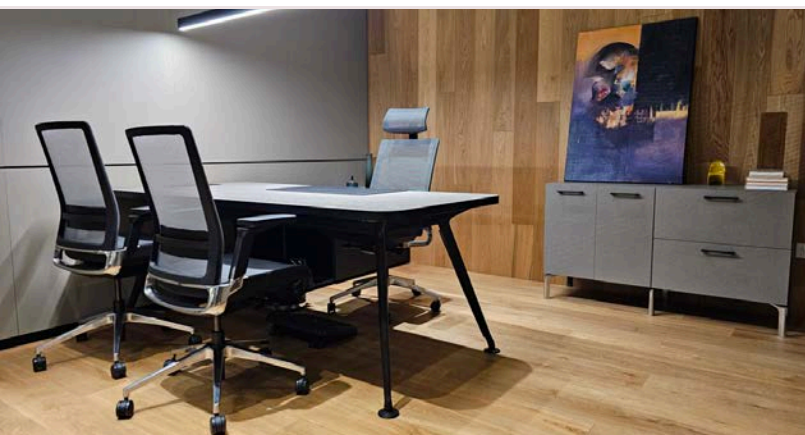

Cajonera lateral fija o rodante, Mano derecha o mano izquierda, melamínica de tres cajones o un cajón y carpetero, con espacio abierto para biblioratos, Con cerradura tambor o Num Lock colectiva. Con tirador tradicional o perfil, y ruedas o regatones de nivelación.