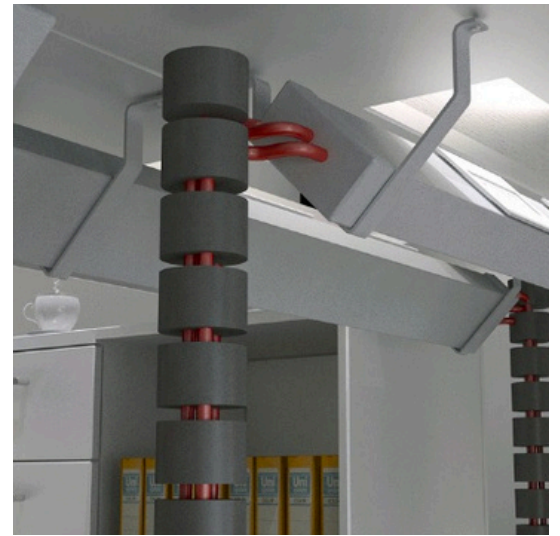

CREDENZAS

GRUPO
(a)²

SOLUCIONES

CABLEADO, ERGONOMÍA,
ACCESORIOS, COLORES

CONECTIVIDAD

El sistema de cableado de Grupo(a)² brinda soluciones integrales para la gestión de cables en la mesa, como pasacables y tapas rebatibles de electrificación integrada. El acceso para energía eléctrica y datos está discretamente empotrado en el tablero de la mesa y se puede configurar según las necesidades requeridas.