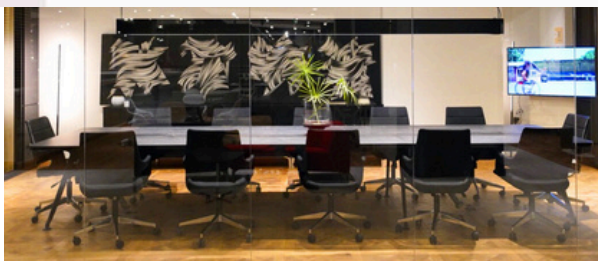

LÍNEA AVANT

Estructuras de aluminio, cableable y componible. Disponibles en 3 colores, para espacios operativo, gerencial y reunión.

www.intelhome.com.ar // 0810-444-3666

OPERATIVO

GERENCIAL

REUNION

SISTEMA DE CABLEADO
Modula las patas para generar espacios cómodos sin cables a la vista