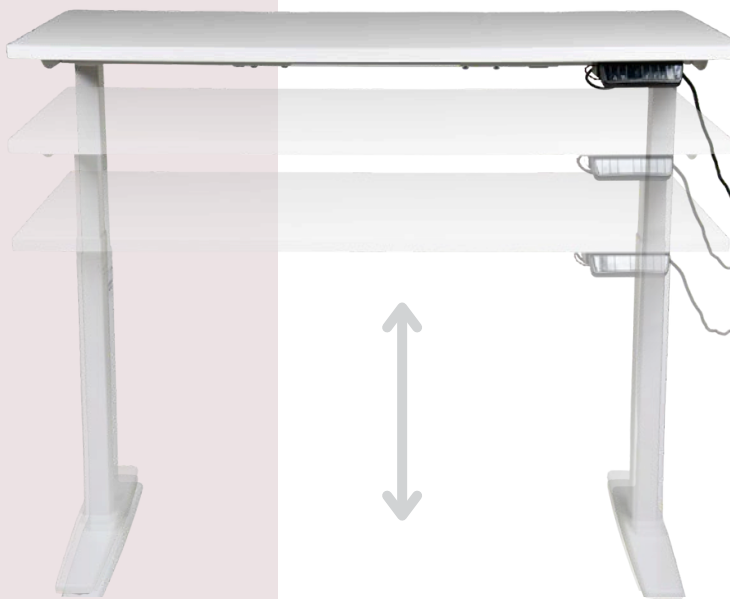

- Mayor limpieza visual
- Mejor aprovechamiento del espacio inferior
- Optimización de materiales
- Reducción de componentes sin afectar estabilidad ni prestaciones

GRUPO
(a)²

MELAMINAS Consultá nuestro catálogo con más de 50 alternativas

ESTRUCTURA

VIDRIO

Mesa plegable y apilable con estructura de aluminio pintado.
 Tapa de melamina 25 mm con cantos ABS.
 Ruedas grado médico 360° con freno.
 Diseño ergonómico y minimalista.
 Medidas: 120/140/160 × 60/70 × 75 cm.
 Opcionales: portalibro, cuelga cartera, empalmador.
 Terminaciones línea Clásica y Nature.

Mesa plegable y apilable con estructura de aluminio.
 Tapa de melamina 25 mm con cantos ABS.
 Ruedas grado médico 360° con freno.
 Operación rápida con palancas laterales.
 Medidas: 120/140/160 × 70 × 72,5 cm.
 Opcionales: portalibro, cuelga cartera, empalmador.
 Terminaciones línea Clásica y Nature.