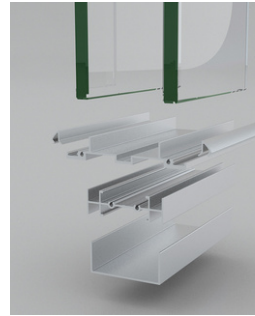

TABIQUES SANITARIOS

- LÍNEAS
 WC Wall (fórmica)
 ECO WC Wall (melamina)
 WC Wall Duchas (hpl)
 WC32 (fórmica/hpl)

DOBLE VIDRIO

AWD Flat Box es un sistema de tabiques de piso a techo con 100 mm de espesor, ideal para dividir espacios con una estética limpia y continua. Su estructura de aluminio extruido y los paños de vidrio laminado permiten configuraciones vidriadas o mixtas, garantizando transparencia, hermeticidad y aislamiento. Incorpora puertas vidriadas y admite micro persianas integradas como opción.