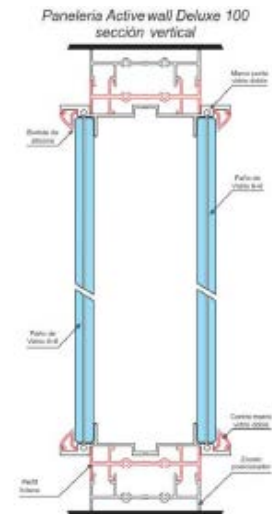

TABIQUES SANITARIOS

- LÍNEAS
 WC Wall (fórmica)
 ECO WC Wall (melamina)
 WC Wall Duchas (hpl)
 WC32 (fórmica/hpl)

DOBLE VIDRIO

AWD Flat Box es un sistema de tabiques de piso a techo con 100 mm de espesor, ideal para dividir espacios con una estética limpia y continua. Su estructura de aluminio extruido y los paños de vidrio laminado permiten configuraciones vidriadas o mixtas, garantizando transparencia, hermeticidad y aislamiento. Incorpora puertas vidriadas y admite micro persianas integradas como opción.