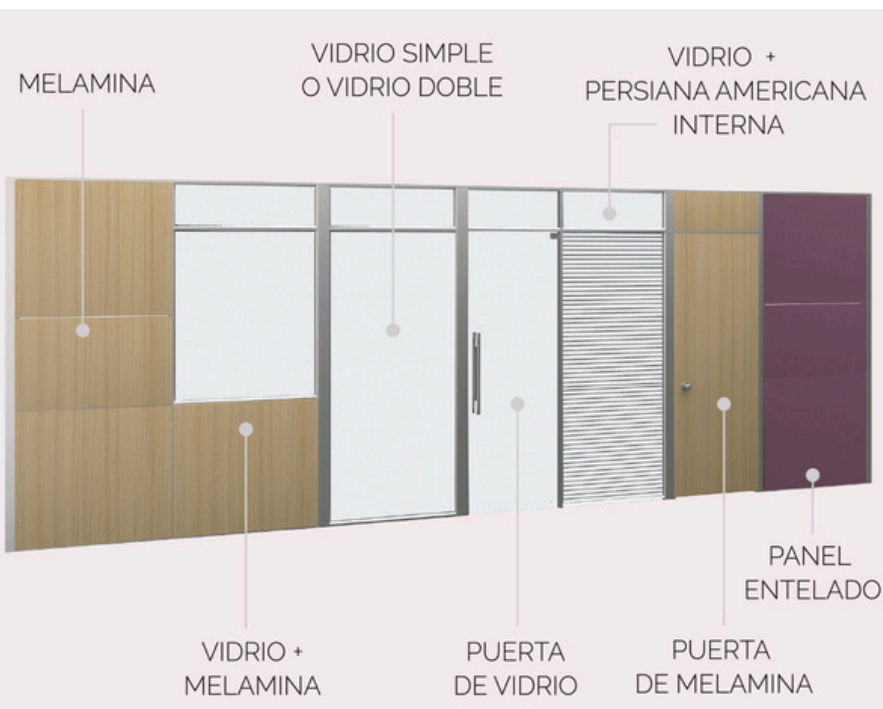

AW/AWD
PANELERÍA

www.intelhome.com.ar // 0810-444-3666

Panelería piso-techo que combina diseño y funcionalidad, adaptable a cada espacio.

MATERIALES Y CONFIGURACIONES

ActiveWall es un sistema de tabiques piso-techo de 65 mm y 100 mm que permite crear espacios modernos, flexibles y de alta calidad. Ofrece configuraciones vidriadas o mixtas, con modulación fija o variable, siempre con una sólida estructura de aluminio extruido AA6063T6.

TABIQUES SANITARIOS

- LÍNEAS
 WC Wall (fórmica)
 ECO WC Wall (melamina)
 WC Wall Duchas (hpl)
 WC32 (fórmica/hpl)

DOBLE VIDRIO

AWD Flat Box es un sistema de tabiques de piso a techo con 100 mm de espesor, ideal para dividir espacios con una estética limpia y continua. Su estructura de aluminio extruido y los paños de vidrio laminado permiten configuraciones vidriadas o mixtas, garantizando transparencia, hermeticidad y aislamiento. Incorpora puertas vidriadas y admite micro persianas integradas como opción.